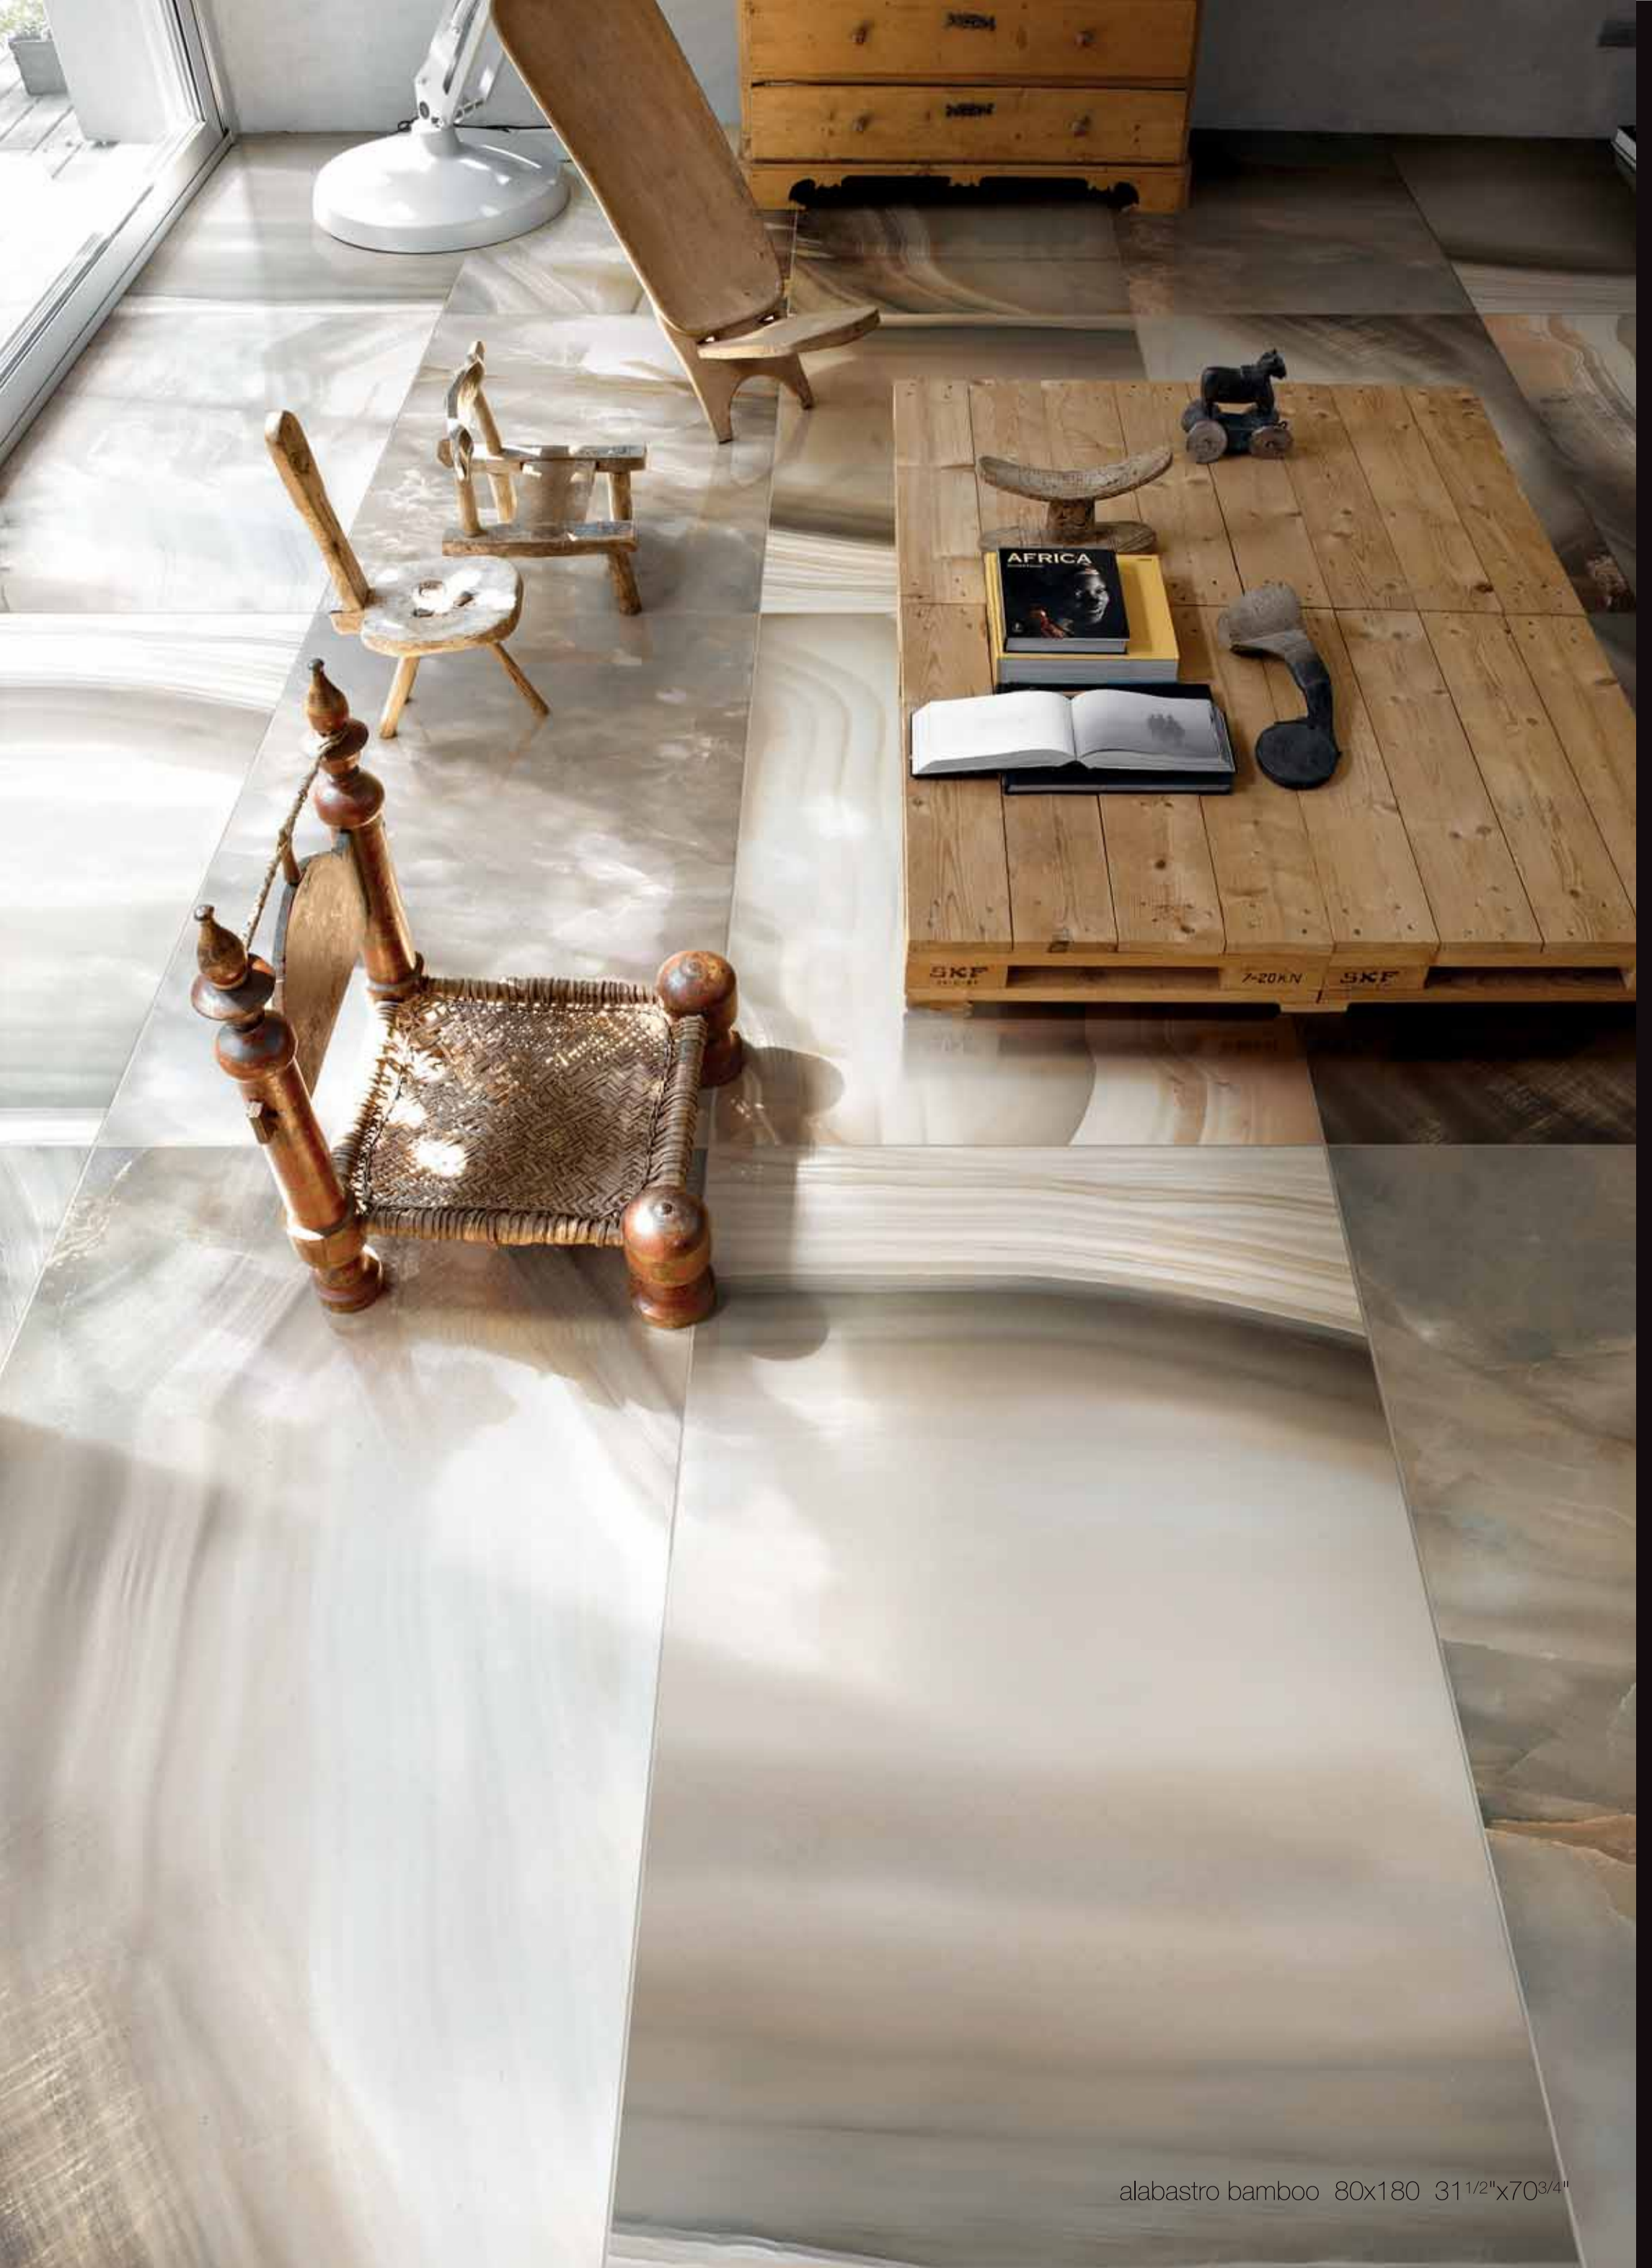

alabastri di rex

rex
CERAMICHE ARTISTICHE

MADE IN FLORIM

alabastro bamboo

Wall: alabastri decor madreperla Floor: alabastro bamboo 80x180 31¹/₂"x70³/₄"

alabastro bamboo 80x180 31 1/2"x70 3/4"

Una investigación coherente y constante que quiere dar nueva vida a las superficies más exclusivas.