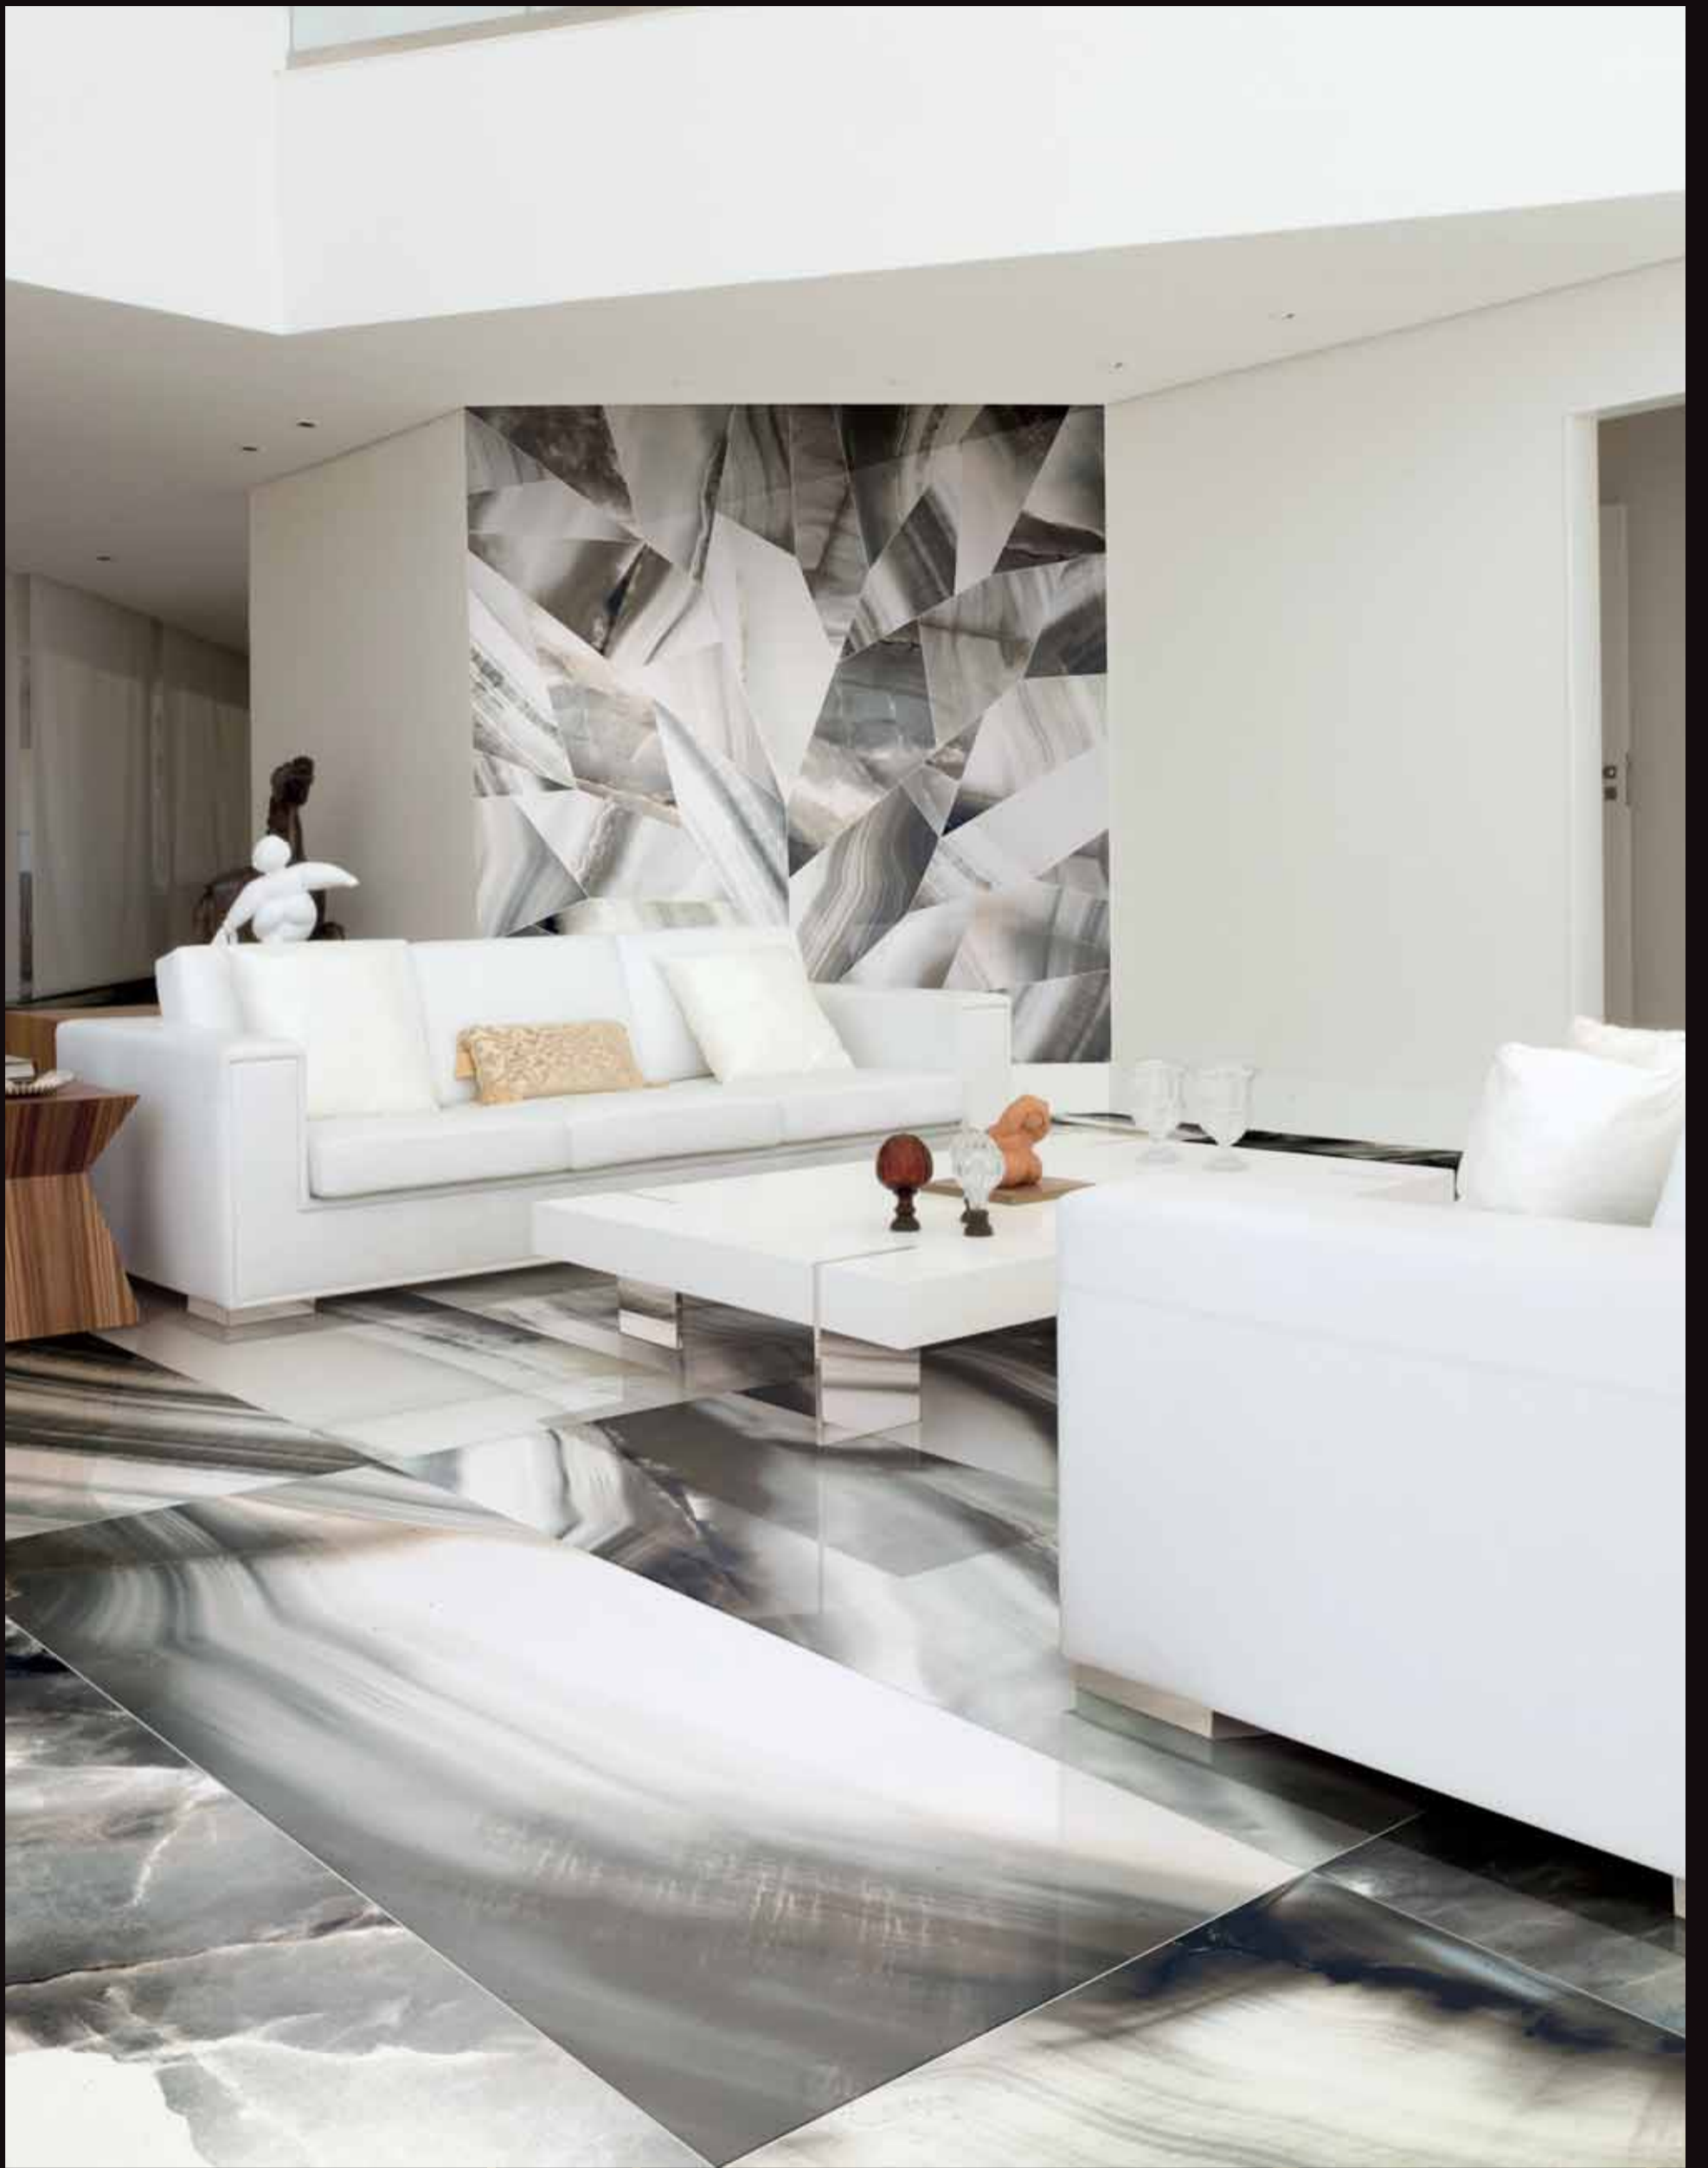

alabastro fumé